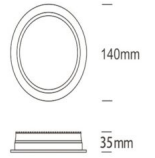

TODAVÍA NO HAY VALORACIONES