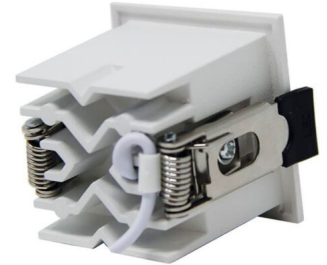

**DOWNLIGHT LED CUADRADO OSRAM
5W UGR17 24º 140LM/W 5,5CM
540LM**

11,66€ IVA incluido

Downlight LED cuadrado empotrable fabricado en aluminio y acabado en blanco. De **5W de potencia**, posee un grado de antideslumbramiento **UGR17** y un **ángulo de apertura de 24º**, pudiendo dirigir el haz de luz de una forma más directa. Es **ideal para zonas interiores** y son usadas tanto en comercios, como en oficinas, hoteles, hogares, etc. **Incluye driver.**

SKU: 4828

Category: [Focos LED empotrables](#)

Tag: [Focos LED cuadrados](#)

DATOS TÉCNICOS

Peso	0.200000
Vatios	5W
Alimentación	85V - 265V
IRC	85

Lúmenes	540
Ángulo de Apertura (º)	24º
Eficacia luminosa	110lm/w
Protección IP	IP20
Vida útil estimada (H)	50000
Tamaño	5,5 x 5,5 cm
Temperatura de color	3000K, 4000K
Eficiencia Energética	A+
Certificados	CE - ROHS
Frecuencia de Trabajo	50/60Hz
Temperatura Soportada	-20°C ~ +55°C
Ciclos de Encendidos	100000
Tiempo de Arranque	0,2s
Material	Aluminio/PMMA
Tamaño de corte	4,5 x 4,5 cm
Garantía	3 años

VARIACIONES

SKU	Precio	Temperatura de color
4828C3	11,66€ IVA incluido	3000K
4828C2	11,66€ IVA incluido	4000K

GALERÍA DE IMÁGENES

OSRAM

LEDs
Included

OSRAM SMD 5050 DURIS S8 GW P9LR35.PM

Su **lente fabricada en PMMA** posee un efecto dual, con un ángulo primario que se encarga de destacar la zona o el objeto que quiera iluminar, y ángulo secundario de 60º que se encarga de que no se produzcan sombras. Además, al incorporar la **tecnología LED**, podrás ahorrar en tu factura de la luz a la vez que contribuyes al cuidado del medio ambiente. **Incluye 3 años de garantía.**