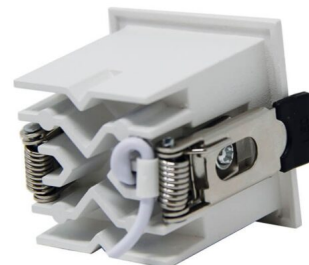

**DOWNLIGHT LED CUADRADO OSRAM
5W UGR17 24º 140LM/W 5,5CM
540LM**

11,66€ IVA incluido

Downlight LED cuadrado empotrable fabricado en aluminio y acabado en blanco. De **5W de potencia**, posee un grado de antideslumbramiento **UGR17** y un **ángulo de apertura de 24º**, pudiendo dirigir el haz de luz de una forma más directa. Es **ideal para zonas interiores** y son usadas tanto en comercios, como en oficinas, hoteles, hogares, etc. **Incluye driver.**

SKU: 4828

Category: [Focos LED empotrables](#)

Tag: [Focos LED cuadrados](#)

DATOS TÉCNICOS

Peso	0.200000
Vatios	5W
Alimentación	85V - 265V
IRC	85

Lúmenes	540
Ángulo de Apertura (º)	24º
Eficacia luminosa	110lm/w
Protección IP	IP20
Vida útil estimada (H)	50000
Tamaño	5,5 x 5,5 cm
Temperatura de color	3000K, 4000K
Eficiencia Energética	A+
Certificados	CE - ROHS
Frecuencia de Trabajo	50/60Hz
Temperatura Soportada	-20°C ~ +55°C
Ciclos de Encendidos	100000
Tiempo de Arranque	0,2s
Material	Aluminio/PMMA
Tamaño de corte	4,5 x 4,5 cm
Garantía	3 años

VARIACIONES

SKU	Precio	Temperatura de color
4828C3	11,66€ IVA incluido	3000K
4828C2	11,66€ IVA incluido	4000K

GALERÍA DE IMÁGENES

OSRAM

LEDs
Included

OSRAM SMD 5050 DURIS S8 GW P9LR35.PM

Su **lente fabricada en PMMA** posee un efecto dual, con un ángulo primario que se encarga de destacar la zona o el objeto que quiera iluminar, y ángulo secundario de 60º que se encarga de que no se produzcan sombras. Además, al incorporar la **tecnología LED**, podrás ahorrar en tu factura de la luz a la vez que contribuyes al cuidado del medio ambiente. **Incluye 3 años de garantía.**