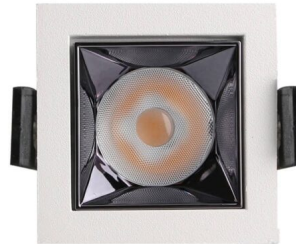

**DOWNLIGHT LED CUADRADO OSRAM
5W UGR17 24º 140LM/W 5,5CM
540LM**

11,66€ IVA incluido

Downlight LED cuadrado empotrable fabricado en aluminio y acabado en blanco. De **5W de potencia**, posee un grado de antideslumbramiento **UGR17** y un **ángulo de apertura de 24º**, pudiendo dirigir el haz de luz de una forma más directa. Es **ideal para zonas interiores** y son usadas tanto en comercios, como en oficinas, hoteles, hogares, etc. **Incluye driver.**

SKU: 4828

Category: [Focos LED empotrables](#)

Tag: [Focos LED cuadrados](#)

DATOS TÉCNICOS

Peso	0.200000
Vatios	5W
Alimentación	85V - 265V
IRC	85

Lúmenes	540
Ángulo de Apertura (º)	24º
Eficacia luminosa	110lm/w
Protección IP	IP20
Vida útil estimada (H)	50000
Tamaño	5,5 x 5,5 cm
Temperatura de color	3000K, 4000K
Eficiencia Energética	A+
Certificados	CE - ROHS
Frecuencia de Trabajo	50/60Hz
Temperatura Soportada	-20°C ~ +55°C
Ciclos de Encendidos	100000
Tiempo de Arranque	0,2s
Material	Aluminio/PMMA
Tamaño de corte	4,5 x 4,5 cm
Garantía	3 años

VARIACIONES

SKU	Precio	Temperatura de color
4828C3	11,66€ IVA incluido	3000K
4828C2	11,66€ IVA incluido	4000K

GALERÍA DE IMÁGENES

OSRAM

LEDs
Included

OSRAM SMD 5050 DURIS S8 GW P9LR35.PM

Su **lente fabricada en PMMA** posee un efecto dual, con un ángulo primario que se encarga de destacar la zona o el objeto que quiera iluminar, y ángulo secundario de 60º que se encarga de que no se produzcan sombras. Además, al incorporar la **tecnología LED**, podrás ahorrar en tu factura de la luz a la vez que contribuyes al cuidado del medio ambiente. **Incluye 3 años de garantía.**