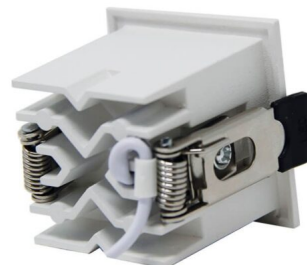

**DOWNLIGHT LED CUADRADO OSRAM
5W UGR17 24º 140LM/W 5,5CM
540LM**

11,66€ IVA incluido

Downlight LED cuadrado empotrable fabricado en aluminio y acabado en blanco. De **5W de potencia**, posee un grado de antideslumbramiento **UGR17** y un **ángulo de apertura de 24º**, pudiendo dirigir el haz de luz de una forma más directa. Es **ideal para zonas interiores** y son usadas tanto en comercios, como en oficinas, hoteles, hogares, etc. **Incluye driver.**

SKU: 4828

Category: [Focos LED empotrables](#)

Tag: [Focos LED cuadrados](#)

DATOS TÉCNICOS

Peso	0.200000
Vatios	5W
Alimentación	85V - 265V
IRC	85

Lúmenes	540
Ángulo de Apertura (º)	24º
Eficacia luminosa	110lm/w
Protección IP	IP20
Vida útil estimada (H)	50000
Tamaño	5,5 x 5,5 cm
Temperatura de color	3000K, 4000K
Eficiencia Energética	A+
Certificados	CE - ROHS
Frecuencia de Trabajo	50/60Hz
Temperatura Soportada	-20°C ~ +55°C
Ciclos de Encendidos	100000
Tiempo de Arranque	0,2s
Material	Aluminio/PMMA
Tamaño de corte	4,5 x 4,5 cm
Garantía	3 años

VARIACIONES

SKU	Precio	Temperatura de color
4828C3	11,66€ IVA incluido	3000K
4828C2	11,66€ IVA incluido	4000K

GALERÍA DE IMÁGENES

OSRAM

LEDs
Included

OSRAM SMD 5050 DURIS S8 GW P9LR35.PM

Su **lente fabricada en PMMA** posee un efecto dual, con un ángulo primario que se encarga de destacar la zona o el objeto que quiera iluminar, y ángulo secundario de 60º que se encarga de que no se produzcan sombras. Además, al incorporar la **tecnología LED**, podrás ahorrar en tu factura de la luz a la vez que contribuyes al cuidado del medio ambiente. **Incluye 3 años de garantía.**