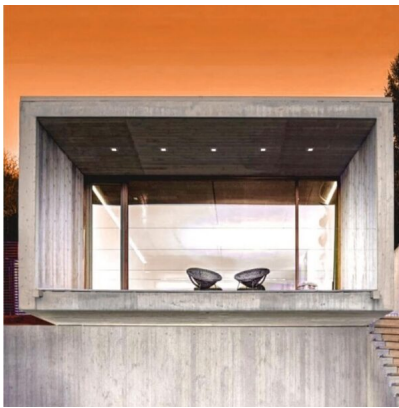

CCT- 3 COLORS
3000K 4000K 6000K

DONWLIGHT LED CUADRADO METÁLICO 15W OSRAM CCT ACERO INOX. 17,5X17,5CM 1650LM

14,51€ IVA incluido

Downlight LED cuadrado con **15W de potencia y chip OSRAM**. Fabricado en aluminio y con acabado en acero inoxidable, el diseño de este tipo de downlights **permiten que puedan ser instalados en superficies con poca profundidad**. Su **encendido es instantáneo** y su **ángulo de apertura de 120º** iluminará de forma **adecuada y uniforme** aquella estancia en la que se encuentren instaladas. Al ser su **temperatura de color regulable (CCT)**, podrás elegir entre luz cálida, neutra o fría, ajustándose de esta forma a tus necesidades. Es **perfecto para hoteles, restaurantes, comercios, zonas del hogar, etc.**

SKU: 90820

Category: [Focos LED empotrables](#)

Tag: [Focos LED cuadrados](#)

DATOS TÉCNICOS

Peso	0.350000
Vatios	15
Alimentación	85V - 265V
Temperatura de color	CCT
IRC	85
Material	Aluminio + PC
Eficiencia Energética	A+
Lúmenes	1650
Ángulo de Apertura (º)	120º
Eficacia luminosa	110lm/w
Certificados	CE - ROHS
Vida útil estimada (H)	40000
Tamaño	17,5 x 17,5 x 2,5 cm
Frecuencia de Trabajo	50/60Hz
Temperatura Soportada	-20°C ~ +55°C
Ciclos de Encendidos	100000
Tiempo de Arranque	0,2s
Tamaño de corte	15,5 x 15,5 cm
Garantía	3 años
Acabado	Acero inoxidable
Forma	Cuadrado

GALERÍA DE IMÁGENES

TODAVÍA NO HAY VALORACIONES