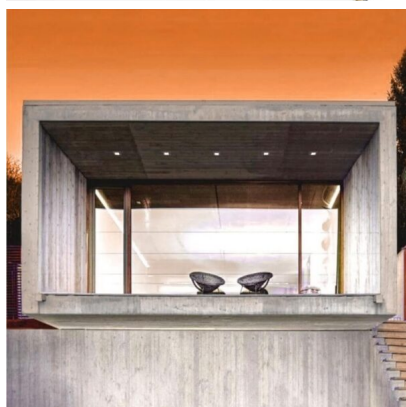

CCT- 3 COLORS
3000K 4000K 6000K

DONWLIGHT LED CUADRADO METÁLICO 15W OSRAM CCT ACERO INOX. 17,5X17,5CM 1650LM

14,51€ IVA incluido

Donwlight LED cuadrado con **15W de potencia y chip OSRAM**. Fabricado en aluminio y con acabado en acero inoxidable, el diseño de este tipo de downlights **permiten que puedan ser instalados en superficies con poca profundidad**. Su **encendido es instantáneo** y su **ángulo de apertura de 120º** iluminará de forma **adecuada y uniforme** aquella estancia en la que se encuentren instaladas. Al ser su **temperatura de color regulable (CCT)**, podrás elegir entre luz cálida, neutra o fría, ajustándose de esta forma a tus necesidades. Es **perfecto para hoteles, restaurantes, comercios, zonas del hogar, etc.**

SKU: 90820

Category: [Focos LED empotrables](#)

Tag: [Focos LED cuadrados](#)

DATOS TÉCNICOS

Peso	0.350000
Vatios	15
Alimentación	85V - 265V
Temperatura de color	CCT
IRC	85
Material	Aluminio + PC
Eficiencia Energética	A+
Lúmenes	1650
Ángulo de Apertura (º)	120º
Eficacia luminosa	110lm/w
Certificados	CE - ROHS
Vida útil estimada (H)	40000
Tamaño	17,5 x 17,5 x 2,5 cm
Frecuencia de Trabajo	50/60Hz
Temperatura Soportada	-20°C ~ +55°C
Ciclos de Encendidos	100000
Tiempo de Arranque	0,2s
Tamaño de corte	15,5 x 15,5 cm
Garantía	3 años
Acabado	Acero inoxidable
Forma	Cuadrado

GALERÍA DE IMÁGENES

TODAVÍA NO HAY VALORACIONES