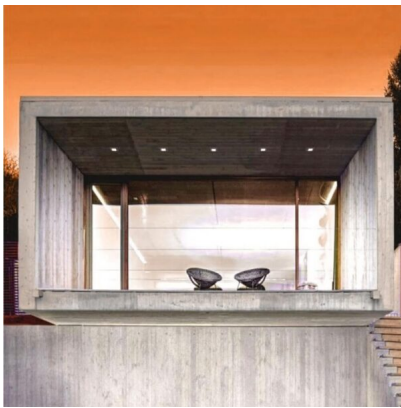

CCT- 3 COLORS
3000K 4000K 6000K

DONWLIGHT LED CUADRADO METÁLICO 15W OSRAM CCT ACERO INOX. 17,5X17,5CM 1650LM

14,51€ IVA incluido

Donwlight LED cuadrado con **15W de potencia y chip OSRAM**. Fabricado en aluminio y con acabado en acero inoxidable, el diseño de este tipo de downlights **permiten que puedan ser instalados en superficies con poca profundidad**. Su **encendido es instantáneo** y su **ángulo de apertura de 120º** iluminará de forma **adecuada y uniforme** aquella estancia en la que se encuentren instaladas. Al ser su **temperatura de color regulable (CCT)**, podrás elegir entre luz cálida, neutra o fría, ajustándose de esta forma a tus necesidades. Es **perfecto para hoteles, restaurantes, comercios, zonas del hogar, etc.**

SKU: 90820

Category: [Focos LED empotrables](#)

Tag: [Focos LED cuadrados](#)

DATOS TÉCNICOS

Peso	0.350000
Vatios	15
Alimentación	85V - 265V
Temperatura de color	CCT
IRC	85
Material	Aluminio + PC
Eficiencia Energética	A+
Lúmenes	1650
Ángulo de Apertura (º)	120º
Eficacia luminosa	110lm/w
Certificados	CE - ROHS
Vida útil estimada (H)	40000
Tamaño	17,5 x 17,5 x 2,5 cm
Frecuencia de Trabajo	50/60Hz
Temperatura Soportada	-20°C ~ +55°C
Ciclos de Encendidos	100000
Tiempo de Arranque	0,2s
Tamaño de corte	15,5 x 15,5 cm
Garantía	3 años
Acabado	Acero inoxidable
Forma	Cuadrado

GALERÍA DE IMÁGENES

TODAVÍA NO HAY VALORACIONES