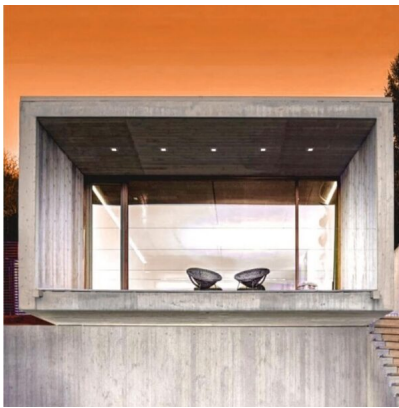

GALERÍA DE IMÁGENES

TODAVÍA NO HAY VALORACIONES