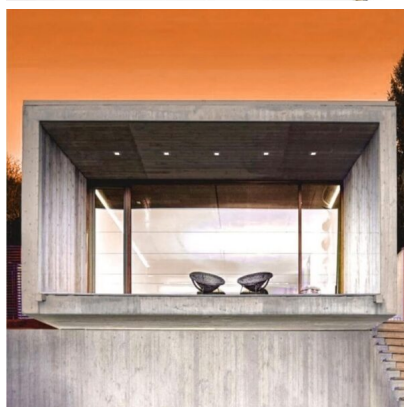

CCT- 3 COLORS
3000K 4000K 6000K

DONWLIGHT LED CUADRADO METÁLICO 15W OSRAM CCT ACERO INOX. 17,5X17,5CM 1650LM

14,51€ IVA incluido

Downlight LED cuadrado con **15W de potencia y chip OSRAM**. Fabricado en aluminio y con acabado en acero inoxidable, el diseño de este tipo de downlights **permiten que puedan ser instalados en superficies con poca profundidad**. Su **encendido es instantáneo** y su **ángulo de apertura de 120º** iluminará de forma **adecuada y uniforme** aquella estancia en la que se encuentren instaladas. Al ser su **temperatura de color regulable (CCT)**, podrás elegir entre luz cálida, neutra o fría, ajustándose de esta forma a tus necesidades. Es **perfecto para hoteles, restaurantes, comercios, zonas del hogar, etc.**

SKU: 90820

Category: [Focos LED empotrables](#)

Tag: [Focos LED cuadrados](#)

DATOS TÉCNICOS

Peso	0.350000
Vatios	15
Alimentación	85V - 265V
Temperatura de color	CCT
IRC	85
Material	Aluminio + PC
Eficiencia Energética	A+
Lúmenes	1650
Ángulo de Apertura (º)	120º
Eficacia luminosa	110lm/w
Certificados	CE - ROHS
Vida útil estimada (H)	40000
Tamaño	17,5 x 17,5 x 2,5 cm
Frecuencia de Trabajo	50/60Hz
Temperatura Soportada	-20°C ~ +55°C
Ciclos de Encendidos	100000
Tiempo de Arranque	0,2s
Tamaño de corte	15,5 x 15,5 cm
Garantía	3 años
Acabado	Acero inoxidable
Forma	Cuadrado

GALERÍA DE IMÁGENES

TODAVÍA NO HAY VALORACIONES