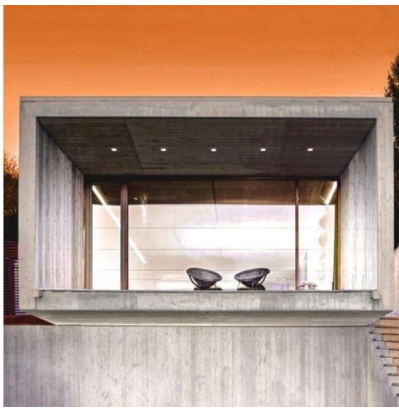

CCT- 3 COLORS
3000K 4000K 6000K

DONWLIGHT LED CUADRADO METÁLICO 15W OSRAM CCT ACERO INOX. 17,5X17,5CM 1650LM

14,51€ IVA incluido

Donwlight LED cuadrado con **15W de potencia y chip OSRAM**. Fabricado en aluminio y con acabado en acero inoxidable, el diseño de este tipo de downlights **permiten que puedan ser instalados en superficies con poca profundidad**. Su **encendido es instantáneo** y su **ángulo de apertura de 120º** iluminará de forma **adecuada y uniforme** aquella estancia en la que se encuentren instaladas. Al ser su **temperatura de color regulable (CCT)**, podrás elegir entre luz cálida, neutra o fría, ajustándose de esta forma a tus necesidades. Es **perfecto para hoteles, restaurantes, comercios, zonas del hogar, etc.**

SKU: 90820

Category: [Focos LED empotrables](#)

Tag: [Focos LED cuadrados](#)

DATOS TÉCNICOS

Peso	0.350000
Vatios	15
Alimentación	85V - 265V
Temperatura de color	CCT
IRC	85
Material	Aluminio + PC
Eficiencia Energética	A+
Lúmenes	1650
Ángulo de Apertura (º)	120º
Eficacia luminosa	110lm/w
Certificados	CE - ROHS
Vida útil estimada (H)	40000
Tamaño	17,5 x 17,5 x 2,5 cm
Frecuencia de Trabajo	50/60Hz
Temperatura Soportada	-20°C ~ +55°C
Ciclos de Encendidos	100000
Tiempo de Arranque	0,2s
Tamaño de corte	15,5 x 15,5 cm
Garantía	3 años
Acabado	Acero inoxidable
Forma	Cuadrado

GALERÍA DE IMÁGENES

TODAVÍA NO HAY VALORACIONES