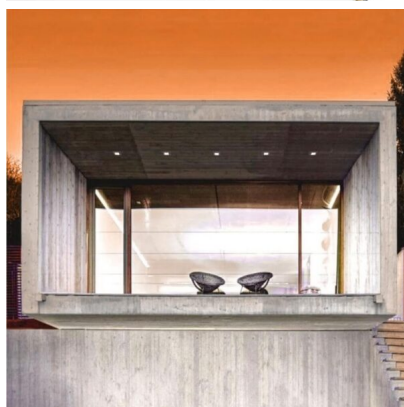

CCT- 3 COLORS
3000K 4000K 6000K

DONWLIGHT LED CUADRADO METÁLICO 15W OSRAM CCT ACERO INOX. 17,5X17,5CM 1650LM

14,51€ IVA incluido

Donwlight LED cuadrado con **15W de potencia y chip OSRAM**. Fabricado en aluminio y con acabado en acero inoxidable, el diseño de este tipo de downlights **permiten que puedan ser instalados en superficies con poca profundidad**. Su **encendido es instantáneo** y su **ángulo de apertura de 120º** iluminará de forma **adecuada y uniforme** aquella estancia en la que se encuentren instaladas. Al ser su **temperatura de color regulable (CCT)**, podrás elegir entre luz cálida, neutra o fría, ajustándose de esta forma a tus necesidades. Es **perfecto para hoteles, restaurantes, comercios, zonas del hogar, etc.**

SKU: 90820

Category: [Focos LED empotrables](#)

Tag: [Focos LED cuadrados](#)

DATOS TÉCNICOS

Peso	0.350000
Vatios	15
Alimentación	85V - 265V
Temperatura de color	CCT
IRC	85
Material	Aluminio + PC
Eficiencia Energética	A+
Lúmenes	1650
Ángulo de Apertura (º)	120º
Eficacia luminosa	110lm/w
Certificados	CE - ROHS
Vida útil estimada (H)	40000
Tamaño	17,5 x 17,5 x 2,5 cm
Frecuencia de Trabajo	50/60Hz
Temperatura Soportada	-20°C ~ +55°C
Ciclos de Encendidos	100000
Tiempo de Arranque	0,2s
Tamaño de corte	15,5 x 15,5 cm
Garantía	3 años
Acabado	Acero inoxidable
Forma	Cuadrado

GALERÍA DE IMÁGENES

TODAVÍA NO HAY VALORACIONES