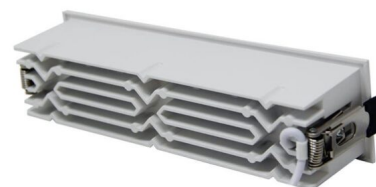

DOWNLIGHT LED EN LÍNEA OSRAM 25W UGR17 24º 140LM/W 20,5CM 2750LM

22,34€ IVA incluido

Downlight LED empotrable fabricado en aluminio y de 25W de potencia. Posee un **factor antideslumbramiento UGR17** y un **ángulo de apertura de 24º**, por lo que es una iluminaria perfecta para aquellas zonas que se quieren destacar. Su **diseño moderno** congenia con cualquier estilo decorativo. **Incluye driver EagleRise con FP > 0.95.**

IRC	>85
Lúmenes	2750
Ángulo de Apertura (º)	24º
Eficacia luminosa	110lm/w
Protección IP	IP20
Vida útil estimada (H)	50000
Tamaño	20,5 x 5,5 cm
Temperatura de color	3000K, 4000K
Eficiencia Energética	A+
Certificados	CE - ROHS
Frecuencia de Trabajo	50/60Hz
Temperatura Soportada	-20°C ~ +55°C
Ciclos de Encendidos	100000
Tiempo de Arranque	0,2s
Material	Aluminio/PMMA
Garantía	3 años
Tamaño de corte	19,7 x 4,5 cm
Factor de Potencia	0.95
Forma	Rectangular
Acabado	Blanco

VARIACIONES

SKU

Precio

Temperatura de color

SKU	Precio	Temperatura de color
4830C3	22,34€ IVA incluido	3000K
4830C2	22,34€ IVA incluido	4000K

GALERÍA DE IMÁGENES

OSRAM SMD 5050 DURIS S8 GW P9LR35.PM

Su lente fabricada en **PMMA** posee dos ángulos, un **ángulo primario de 24º** que se centra en destacar la zona que está iluminando, y un ángulo secundario más suave de 60º que **impide que se produzcan sombras**. Además, al utilizar la tecnología LED podrás **ahorrar en la factura de la luz** a la vez que contribuyes con el **cuidado del medio ambiente**.