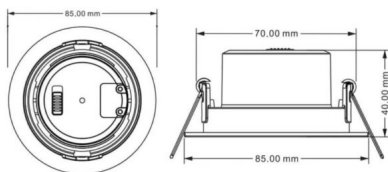

CE

RoHS

Es de **fácil transporte gracias a su ligereza** y, debido a su factor aislante, **disminuye la energía calorífica y de refrigeración**. Al incluir la tecnología LED, conseguirás ahorrar hasta un **80% de la factura de la luz** a la vez que contribuyes al **cuidado del medio ambiente**.

TODAVÍA NO HAY VALORACIONES