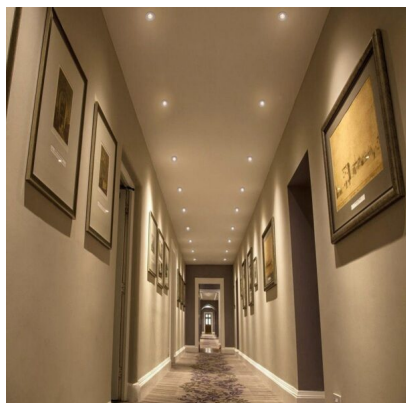

CE

RoHS

Es de **fácil transporte gracias a su ligereza** y, debido a su factor aislante, **disminuye la energía calorífica y de refrigeración**. Al incluir la tecnología LED, conseguirás ahorrar hasta un **80% de la factura de la luz** a la vez que contribuyes al **cuidado del medio ambiente**.

TODAVÍA NO HAY VALORACIONES