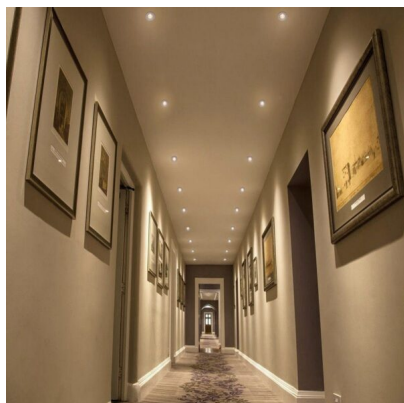

CE

RoHS

Es de **fácil transporte gracias a su ligereza** y, debido a su factor aislante, **disminuye la energía calorífica y de refrigeración**. Al incluir la tecnología LED, conseguirás ahorrar hasta un **80% de la factura de la luz** a la vez que contribuyes al **cuidado del medio ambiente**.

TODAVÍA NO HAY VALORACIONES