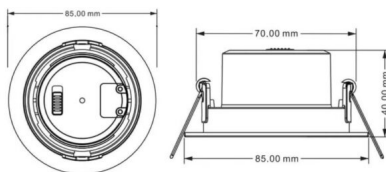

CE

RoHS

Es de **fácil transporte gracias a su ligereza** y, debido a su factor aislante, **disminuye la energía calorífica y de refrigeración**. Al incluir la tecnología LED, conseguirás ahorrar hasta un **80% de la factura de la luz** a la vez que contribuyes al **cuidado del medio ambiente**.

TODAVÍA NO HAY VALORACIONES