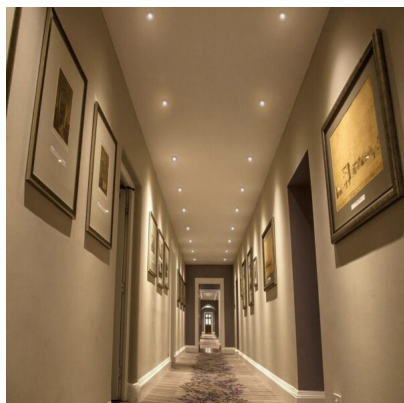

Es de **fácil transporte gracias a su ligereza** y, debido a su factor aislante, **disminuye la energía calorífica y de refrigeración**. Al incluir la tecnología LED, conseguirás ahorrar hasta un **80% de la factura de la luz** a la vez que contribuyes al **cuidado del medio ambiente**.

TODAVÍA NO HAY VALORACIONES