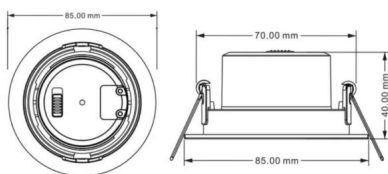

Es de **fácil transporte gracias a su ligereza** y, debido a su factor aislante, **disminuye la energía calorífica y de refrigeración**. Al incluir la tecnología LED, conseguirás ahorrar hasta un **80% de la factura de la luz** a la vez que contribuyes al **cuidado del medio ambiente**.

TODAVÍA NO HAY VALORACIONES