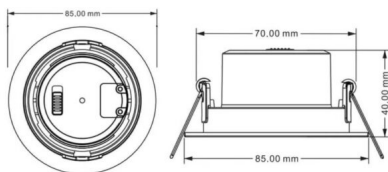

Es de **fácil transporte gracias a su ligereza** y, debido a su factor aislante, **disminuye la energía calorífica y de refrigeración**. Al incluir la tecnología LED, conseguirás ahorrar hasta un **80% de la factura de la luz** a la vez que contribuyes al **cuidado del medio ambiente**.

TODAVÍA NO HAY VALORACIONES