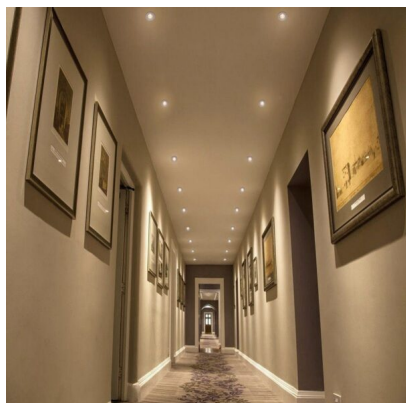

Es de **fácil transporte gracias a su ligereza** y, debido a su factor aislante, **disminuye la energía calorífica y de refrigeración**. Al incluir la tecnología LED, conseguirás ahorrar hasta un **80% de la factura de la luz** a la vez que contribuyes al **cuidado del medio ambiente**.

TODAVÍA NO HAY VALORACIONES