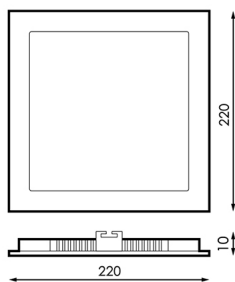

SKU
GU2MK

Precio
5,37€ IVA incluido

Temperatura de color
6000K

GALERÍA DE IMÁGENES

Este downlight cuadrado, con su **diseño extraplano**, es perfecto para espacios con techos muy bajos donde se necesitan luminarias discretas. Por otro lado, poder escoger entre tres temperaturas de color te permite utilizar el **mismo producto en diferentes estancias** de un mismo espacio dependiendo del uso. Por ejemplo: una sala de reuniones buscas una luz neutra, en un despacho una cálida...

Cuenta con un **IP20** que nos indica la protección contra objetos sólidos.