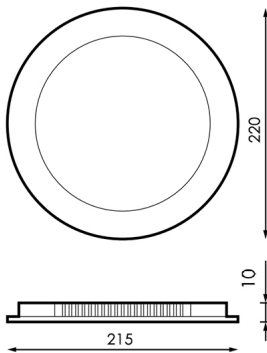

Tamaño	22,5 x 1,2 cm
Tamaño de corte	205 mm
Fuente Lumínica	Smd 2835
IRC	80
Lúmenes	2000
Material	Aluminio
Protección IP	IP20
Vatios	20
Vida útil estimada (H)	30000
Temperatura de color	3000K, 4500K, 6000K
Certificados	CE - ROHS
Eficiencia Energética	A+
Garantía	2 años
Acabado	Blanco

GALERÍA DE IMÁGENES