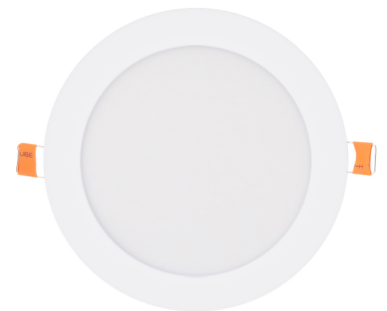

PACK DE 20 DOWNLIGHT LED 20W REDONDO BLANCO 22,5CM 2000LM

93,80€ 93,80€ IVA incluido

- Downlight circular de **20W**.
- **Diseño funcional** fabricado en aluminio con difusor opal.
- Carcasa blanca apostando por un color neutro y atemporal.
- Su **geometría extraplana** ayuda a resolver proyectos con techos bajos o poco margen de empotramiento.
- Ofrece una alta luminosidad con un **flujo lumínico de 2000lm**.
- El **ángulo de apertura de 120º** nos proporciona una iluminación general perfecta para espacios como oficinas, clínicas pero también en el ámbito doméstico.

SKU: 97225

Category: [Focos LED empotrables](#)

Tag: [Focos LED empotrables extraplanos](#)

DATOS TÉCNICOS

Alimentación	170-265V AC
Ángulo de Apertura (º)	120º

Tamaño	22,5 x 1,2 cm
Tamaño de corte	205 mm
Fuente Lumínica	Smd 2835
IRC	80
Lúmenes	2000
Material	Aluminio
Protección IP	IP20
Vatios	20
Vida útil estimada (H)	30000
Temperatura de color	3000K, 4500K, 6000K
Certificados	CE - ROHS
Eficiencia Energética	A+
Garantía	2 años
Acabado	Blanco

GALERÍA DE IMÁGENES

Este downlight con LED de 20W está disponible con tres variantes de temperatura de color. Escoge una luz cálida, neutra o blanca dependiendo de las necesidades de tu proyecto.

Cuenta con un **IP40** que nos asegura una alta protección contra la entrada de polvo y elementos sólidos.