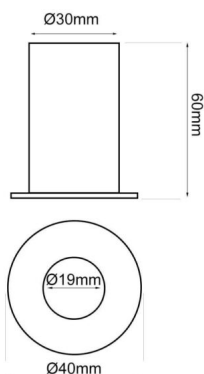

**DOWNLIGHTLED
ANTIDESLUMBRAMIENTO 5W CROMO
PERLA 5,5CM IP40 575LM**

13,01€ IVA incluido

Foco empotrable LED circular fabricado en aluminio y con acabado en cromo perla. Su índice de rendimiento cromático (CRI) es superior a 95, por lo que resalta el color real de los objetos que ilumina. Está equipado con un chip LED COB Bridgelux 2630 DS-C30, de alta luminosidad (115 lm/W reales). Su instalación es muy sencilla y posee **3 años de garantía.**

La temperatura del color es seleccionable: 3000K, 4000K o 6000K. **Nivel de deslumbramiento muy bajo, UGR11.**

SKU: 8051PEARL

Category: [Focos LED empotrables](#)

DATOS TÉCNICOS

Peso	0.210000
Vatios	5W
Alimentación	85V-265V

Temperatura de color	3000K+4000K+6000K
IRC	95
Eficiencia Energética	A+
Lúmenes	575 Lm
Ángulo de Apertura (º)	40º
Certificados	CE - ROHS
Eficacia luminosa	115 Lm/W
Protección IP	IP40
Vida útil de la bombilla (H)	35000
Frecuencia de Trabajo	50/60Hz
Temperatura Soportada	-20°C ~ +55°C
Ciclos de Encendidos	100000
Tiempo de Arranque	0,2s
Material	Aluminio
Garantía	3 años
Tamaño de corte	3,5 cm
Forma	Circular
Tamaño	5,5 cm

GALERÍA DE IMÁGENES

bridgelux[®]
CHIP INSIDE
Bridging Light and Life™

Cuenta con una **potencia de 5W**, así como con un **ángulo de apertura de 40°**. Por lo que la iluminación es más directa para centrar la luz en puntos concretos