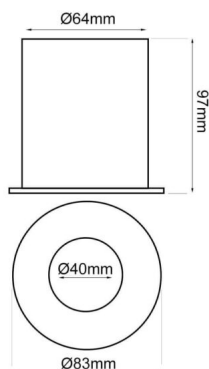

SKU	Precio	Temperatura de color
8052C2	16,35€ IVA incluido	4000K
8052C1	16,35€ IVA incluido	6000K

GALERÍA DE IMÁGENES

Al estar fabricado en aluminio, este downlight **evita la oxidación a largo plazo** y presenta una **gran resistencia ante las zonas húmedas**. Además, al utilizar la tecnología LED podrás **ahorrar en la factura de la luz** a la vez que contribuyes al **cuidado del medio ambiente**.

Son utilizados generalmente en **comercios, baños, probadores, salones, etc.**