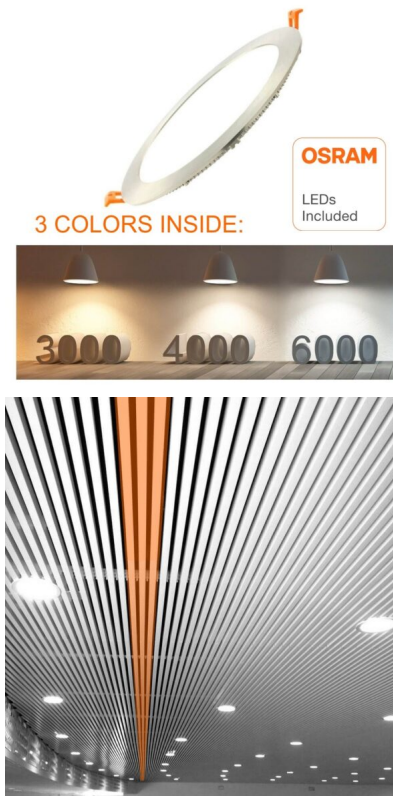

CCT- 3 COLORS
3000K 4000K 6000K

OSRAM

LEDs
Included

DOWNLIGHT LED DE ACERO INOXIDABLE REDONDO 20W OSRAM CCT 25CM 2200LM

18,34€ IVA incluido

Downlight LED circular **fabricado en aluminio y acabado en acero inoxidable**, lo que contribuye a mejorar la durabilidad de esta luminaria. Cuenta con **20W de potencia y chip OSRAM** que asegura una alta eficiencia lumínica. Tiene, además, un **ángulo de apertura de 120º** por lo que **iluminará de manera adecuada y uniforme** aquel espacio en el que se encuentre, ya sea de ámbito profesional o particular. Gracias a su **diseño sencillo y moderno**, congenia con cualquier estilo decorativo y su **temperatura de color es regulable**, por lo que podrás elegir desde una luz más cálida a una fría pasando por la neutra adaptándose de esta forma a las distintas situaciones que pueden presentarse. Es **perfecta tanto para hogares, como para tiendas, centros comerciales, restaurantes, hoteles, etc.**

SKU: 90817

Category: [Focos LED empotrables](#)

Tag: [Focos LED empotrables extraplano](#)

DATOS TÉCNICOS

Peso	0.480000
Vatios	20
Alimentación	85V - 265V
Temperatura de color	CCT
IRC	80
Material	Aluminio + PC
Eficiencia Energética	A+
Lúmenes	2200
Ángulo de Apertura (º)	120º
Eficacia luminosa	110lm/w
Certificados	CE - ROHS
Protección IP	IP20
Vida útil estimada (H)	40000h
Tamaño	22,5 x 2,5 cm
Frecuencia de Trabajo	50/60Hz
Temperatura Soportada	-20°C ~ +55°C
Ciclos de Encendidos	100000
Tiempo de Arranque	0,2s
Tamaño de corte	20,5 cm
Garantía	3 años

Acabado

Acero inoxidable

Forma

Circular

GALERÍA DE IMÁGENES

**1 REVIEW FOR DOWNLIGHT LED DE ACERO INOXIDABLE REDONDO 20W OSRAM
CCT 25CM 2200LM**

JAIME D. - 2021-11-22 09:41:17

5 out of 5