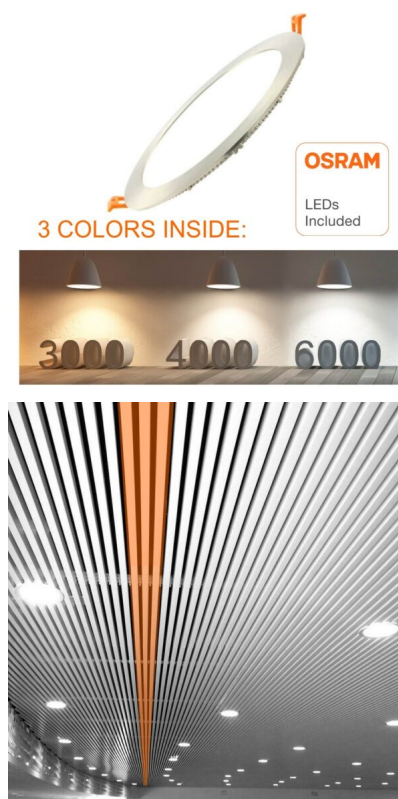

CCT- 3 COLORS
3000K 4000K 6000K

OSRAM

LEDs
Included

DOWNLIGHT LED DE ACERO INOXIDABLE REDONDO 20W OSRAM CCT 25CM 2200LM

18,34€ IVA incluido

Downlight LED circular **fabricado en aluminio y acabado en acero inoxidable**, lo que contribuye a mejorar la durabilidad de esta luminaria. Cuenta con **20W de potencia y chip OSRAM** que asegura una alta eficiencia lumínica. Tiene, además, un **ángulo de apertura de 120º** por lo que **iluminará de manera adecuada y uniforme** aquel espacio en el que se encuentre, ya sea de ámbito profesional o particular. Gracias a su **diseño sencillo y moderno**, congenia con cualquier estilo decorativo y su **temperatura de color es regulable**, por lo que podrás elegir desde una luz más cálida a una fría pasando por la neutra adaptándose de esta forma a las distintas situaciones que pueden presentarse. Es **perfecta tanto para hogares, como para tiendas, centros comerciales, restaurantes, hoteles, etc.**

SKU: 90817

Category: [Focos LED empotrables](#)

Tag: [Focos LED empotrables extraplano](#)

DATOS TÉCNICOS

Peso	0.480000
Vatios	20
Alimentación	85V - 265V
Temperatura de color	CCT
IRC	80
Material	Aluminio + PC
Eficiencia Energética	A+
Lúmenes	2200
Ángulo de Apertura (º)	120º
Eficacia luminosa	110lm/w
Certificados	CE - ROHS
Protección IP	IP20
Vida útil estimada (H)	40000h
Tamaño	22,5 x 2,5 cm
Frecuencia de Trabajo	50/60Hz
Temperatura Soportada	-20°C ~ +55°C
Ciclos de Encendidos	100000
Tiempo de Arranque	0,2s
Tamaño de corte	20,5 cm
Garantía	3 años

Acabado

Acero inoxidable

Forma

Circular

GALERÍA DE IMÁGENES

**1 REVIEW FOR DOWNLIGHT LED DE ACERO INOXIDABLE REDONDO 20W OSRAM
CCT 25CM 2200LM**

JAIME D. - 2021-11-22 09:41:17

5 out of 5