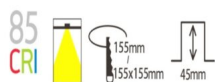

SKU: 90816

Category: [Focos LED empotrables](#)

Tag: [Focos LED empotrables extraplano](#)

DATOS TÉCNICOS

Peso	0.300000
Vatios	15
Alimentación	85V - 265V
Temperatura de color	CCT
IRC	80
Material	Aluminio + PC
Eficiencia Energética	A+
Lúmenes	1650
Ángulo de Apertura (º)	120º
Eficacia luminosa	110lm/w
Certificados	CE - ROHS
Protección IP	IP20
Vida útil estimada (H)	40000
Tamaño	17,5 x 2,5 cm
Frecuencia de Trabajo	50/60Hz
Temperatura Soportada	-20°C ~ +55°C
Ciclos de Encendidos	100000
Tiempo de Arranque	0,2s
Tamaño de corte	15,5 cm
Garantía	3 años

OSRAM
LEDs
Included

15W

Complete with 1000mA driver. **Dimensions**

Select color :
Daylight - Cool white - Warm white
3000K 4000K 6000K

TODAVÍA NO HAY VALORACIONES