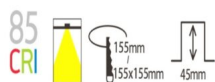

SKU: 90816

Category: [Focos LED empotrables](#)

Tag: [Focos LED empotrables extraplano](#)

DATOS TÉCNICOS

Peso	0.300000
Vatios	15
Alimentación	85V - 265V
Temperatura de color	CCT
IRC	80
Material	Aluminio + PC
Eficiencia Energética	A+
Lúmenes	1650
Ángulo de Apertura (º)	120º
Eficacia luminosa	110lm/w
Certificados	CE - ROHS
Protección IP	IP20
Vida útil estimada (H)	40000
Tamaño	17,5 x 2,5 cm
Frecuencia de Trabajo	50/60Hz
Temperatura Soportada	-20°C ~ +55°C
Ciclos de Encendidos	100000
Tiempo de Arranque	0,2s
Tamaño de corte	15,5 cm
Garantía	3 años

OSRAM
LEDs Included

15W

Complete with 1000mA driver. **Dimensions**

Select color :
Daylight - Cool white - Warm white
3000K 4000K 6000K

TODAVÍA NO HAY VALORACIONES