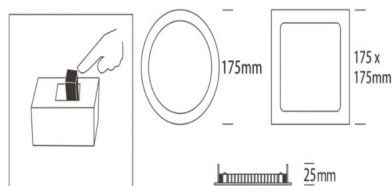

15W

Complete with 1000mA driver. **Dimensions**