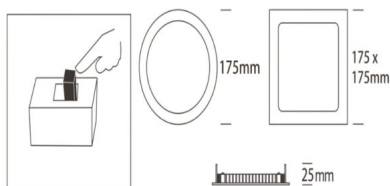

15W

Complete with 1000mA driver. **Dimensions**