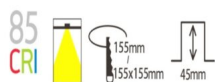

## DATOS TÉCNICOS

<b>Peso</b>	0.300000
<b>Vatios</b>	15
<b>Alimentación</b>	85V - 265V
<b>Temperatura de color</b>	CCT
<b>IRC</b>	80
<b>Material</b>	Aluminio + PC
<b>Eficiencia Energética</b>	A+
<b>Lúmenes</b>	1650
<b>Ángulo de Apertura (º)</b>	120º
<b>Eficacia luminosa</b>	110lm/w
<b>Certificados</b>	CE - ROHS
<b>Protección IP</b>	IP20
<b>Vida útil estimada (H)</b>	40000
<b>Tamaño</b>	17,5 x 2,5 cm
<b>Frecuencia de Trabajo</b>	50/60Hz
<b>Temperatura Soportada</b>	-20°C ~ +55°C
<b>Ciclos de Encendidos</b>	100000
<b>Tiempo de Arranque</b>	0,2s
<b>Tamaño de corte</b>	15,5 cm
<b>Garantía</b>	3 años

**OSRAM**  
LEDs  
Included

**15W**

Complete with 1000mA driver. **Dimensions**

Select color :  
Daylight - Cool white - Warm white  
3000K 4000K 6000K

**TODAVÍA NO HAY VALORACIONES**