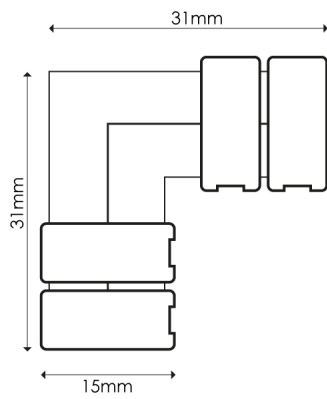

## CONECTOR RGB EN L PARA TIRAS LED DE 12V Y 24V

**0,69€ IVA incluido**

- Conector en L para tiras LED de 12V y 24V RGB.
- Este accesorio te facilita adaptar tu instalación a todo tipo de perímetros.

---

## DATOS TÉCNICOS

<b>Acabado</b>	Blanco
<b>Garantía</b>	2 años
<b>Tamaño</b>	3,1 x 3,1 cm
<b>Certificados</b>	CE - ROHS

## GALERÍA DE IMÁGENES

Con este conector podrás conectar tus tiras LED RGB en esquina.

**TODAVÍA NO HAY VALORACIONES**