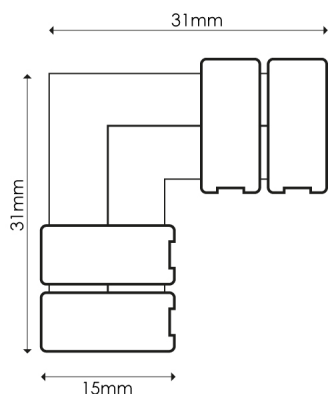

## CONECTOR RGB EN L PARA TIRAS LED DE 12V Y 24V

**0,69€ IVA incluido**

- Conector en L para tiras LED de 12V y 24V RGB.
- Este accesorio te facilita adaptar tu instalación a todo tipo de perímetros.

---

## DATOS TÉCNICOS

<b>Acabado</b>	Blanco
<b>Garantía</b>	2 años
<b>Tamaño</b>	3,1 x 3,1 cm
<b>Certificados</b>	CE - ROHS

## GALERÍA DE IMÁGENES

Con este conector podrás conectar tus tiras LED RGB en esquina.

**TODAVÍA NO HAY VALORACIONES**