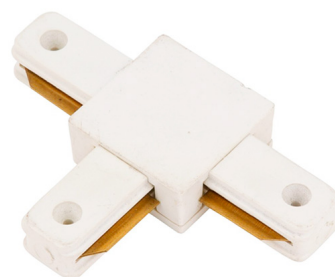

## CONECTOR PARA CARRIL DE FOCOS MONOFÁSICO TIPO T

**2,60€ IVA incluido**

- Conector tipo T para unir carril en esquina.
- Producto resistente fabricado en aluminio.
- **Está disponible en blanco o negro.**

---

**SKU:** GUMKA

**Category:** [Carriles para focos LED](#)

### VARIACIONES

<b>SKU</b>	<b>Precio</b>	<b>Acabado</b>
GUK7P	2,60€ IVA incluido	Blanco

**SKU**

GUKK6

**Precio**

2,60€ IVA incluido

**Acabado**

Negro

### GALERÍA DE IMÁGENES

Este accesorio te permite unir carriles monofásicos y así adaptar la iluminación a una estancia en concreto.

**TODAVÍA NO HAY VALORACIONES**