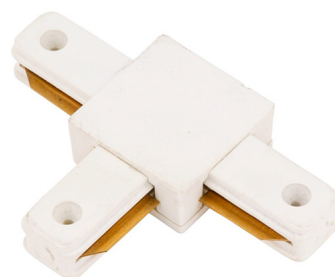

CONECTOR PARA CARRIL DE FOCOS MONOFÁSICO TIPO T

2,60€ IVA incluido

- Conector tipo T para unir carril en esquina.
- Producto resistente fabricado en aluminio.
- **Está disponible en blanco o negro.**

SKU: GUMKA

Category: [Carriles para focos LED](#)

DATOS TÉCNICOS

Acabado	Blanco, Negro
Garantía	2 años
Material	Aluminio
Certificados	CE - ROHS

VARIACIONES

SKU	Precio	Acabado
GUK7P	2,60€ IVA incluido	Blanco

SKU
GUKK6

Precio
2,60€ IVA incluido

Acabado
Negro

GALERÍA DE IMÁGENES

Este accesorio te permite unir carriles monofásicos y así adaptar la iluminación a una estancia en concreto.

TODAVÍA NO HAY VALORACIONES