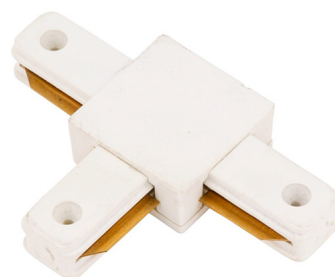

## CONECTOR PARA CARRIL DE FOCOS MONOFÁSICO TIPO T

**2,60€ IVA incluido**

- Conector tipo T para unir carril en esquina.
- Producto resistente fabricado en aluminio.
- **Está disponible en blanco o negro.**

---

**SKU:** GUMKA

**Category:** [Carriles para focos LED](#)

### VARIACIONES

<b>SKU</b>	<b>Precio</b>	<b>Acabado</b>
GUK7P	2,60€ IVA incluido	Blanco

**SKU**  
GUKK6

**Precio**  
2,60€ IVA incluido

**Acabado**  
Negro

### GALERÍA DE IMÁGENES

Este accesorio te permite unir carriles monofásicos y así adaptar la iluminación a una estancia en concreto.

**TODAVÍA NO HAY VALORACIONES**