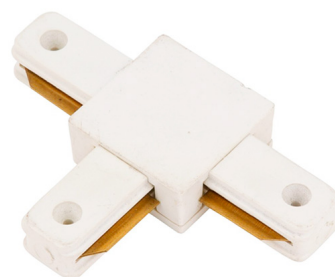

CONECTOR PARA CARRIL DE FOCOS MONOFÁSICO TIPO T

2,60€ IVA incluido

- Conector tipo T para unir carril en esquina.
- Producto resistente fabricado en aluminio.
- **Está disponible en blanco o negro.**

SKU: GUMKA

Category: [Carriles para focos LED](#)

DATOS TÉCNICOS

Acabado	Blanco, Negro
Garantía	2 años
Material	Aluminio
Certificados	CE - ROHS

VARIACIONES

SKU	Precio	Acabado
GUK7P	2,60€ IVA incluido	Blanco

SKU

GUKK6

Precio

2,60€ IVA incluido

Acabado

Negro

GALERÍA DE IMÁGENES

Este accesorio te permite unir carriles monofásicos y así adaptar la iluminación a una estancia en concreto.

TODAVÍA NO HAY VALORACIONES