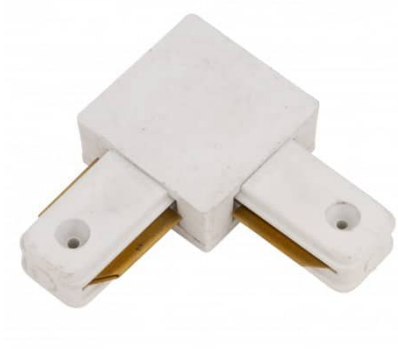

CONECTOR PARA CARRIL DE FOCOS MONOFÁSICO TIPO L

2,50€ - 2,60€ IVA incluido

- Conector tipo L para unir carriles en esquina.
- Accesorio fabricado en aluminio garantizando resistencia y calidad.
- **Disponible en blanco o negro.**

SKU: GU1ZM

Category: [Carriles para focos LED](#)

DATOS TÉCNICOS

Acabado	Blanco, Negro
Garantía	2 años
Material	Aluminio
Certificados	CE - ROHS

VARIACIONES

SKU	Precio	Acabado
GU31T	2,60€ IVA incluido	Negro

SKU

7382

Precio

2,50€ IVA incluido

Acabado

Blanco

GALERÍA DE IMÁGENES

Este accesorio te permite unir carriles monofásicos en esquinas y así adaptar la iluminación a una estancia en concreto.