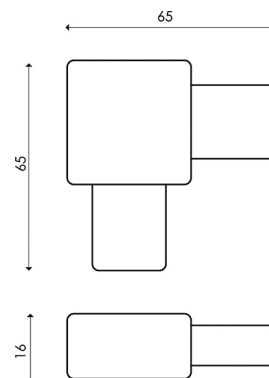

SKU

7382

Precio

2,50€ IVA incluido

Acabado

Blanco

GALERÍA DE IMÁGENES

Este accesorio te permite unir carriles monofásicos en esquinas y así adaptar la iluminación a una estancia en concreto.