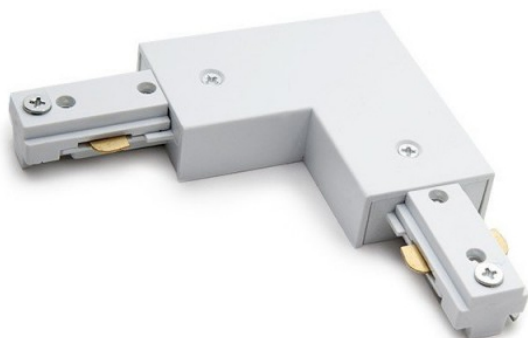

CONECTOR EN L PARA CARRIL BIFÁSICO BLANCO

3,40€ IVA incluido

- Accesorio para instalación de carril bifásico.
- Fabricado en **pvc y acabado blanco**.
- Permite unir dos carriles y crear una **instalación adaptada al espacio**.
- Ideal para la iluminación de espacios de trabajo, locales, etc.

SKU: GU17H

Category: [Carriles para focos LED](#)

DATOS TÉCNICOS

Acabado	Blanco
Garantía	2 años
Tamaño	10,9 x 10,9 x 1,7 cm
Material	Pvc
Certificados	CE - ROHS

GALERÍA DE IMÁGENES

Este accesorio te permite unir carriles bifásicos y así adaptar la iluminación a una estancia en concreto.