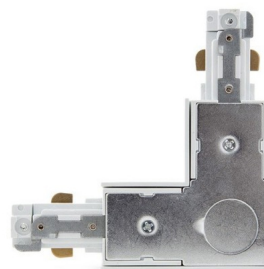

CONECTOR EN L PARA CARRIL BIFÁSICO BLANCO

3,40€ IVA incluido

- Accesorio para instalación de carril bifásico.
- Fabricado en **pvc y acabado blanco**.
- Permite unir dos carriles y crear una **instalación adaptada al espacio**.
- Ideal para la iluminación de espacios de trabajo, locales, etc.

SKU: GU17H

Category: [Carriles para focos LED](#)

DATOS TÉCNICOS

Acabado	Blanco
Garantía	2 años
Tamaño	10,9 x 10,9 x 1,7 cm
Material	Pvc
Certificados	CE - ROHS

GALERÍA DE IMÁGENES

Este accesorio te permite unir carriles bifásicos y así adaptar la iluminación a una estancia en concreto.