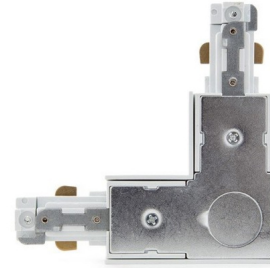

CONECTOR EN L PARA CARRIL BIFÁSICO BLANCO

3,40€ IVA incluido

- Accesorio para instalación de carril bifásico.
- Fabricado en **pvc y acabado blanco**.
- Permite unir dos carriles y crear una **instalación adaptada al espacio**.
- Ideal para la iluminación de espacios de trabajo, locales, etc.

SKU: GU17H

Category: [Carriles para focos LED](#)

DATOS TÉCNICOS

Acabado	Blanco
Garantía	2 años
Tamaño	10,9 x 10,9 x 1,7 cm
Material	Pvc
Certificados	CE - ROHS

GALERÍA DE IMÁGENES

Este accesorio te permite unir carriles bifásicos y así adaptar la iluminación a una estancia en concreto.