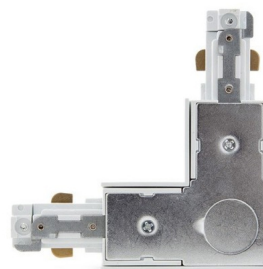

CONECTOR EN L PARA CARRIL BIFÁSICO BLANCO

3,40€ IVA incluido

- Accesorio para instalación de carril bifásico.
- Fabricado en **pvc y acabado blanco**.
- Permite unir dos carriles y crear una **instalación adaptada al espacio**.
- Ideal para la iluminación de espacios de trabajo, locales, etc.

SKU: GU17H

Category: [Carriles para focos LED](#)

DATOS TÉCNICOS

Acabado	Blanco
Garantía	2 años
Tamaño	10,9 x 10,9 x 1,7 cm
Material	Pvc
Certificados	CE - ROHS

GALERÍA DE IMÁGENES

Este accesorio te permite unir carriles bifásicos y así adaptar la iluminación a una estancia en concreto.