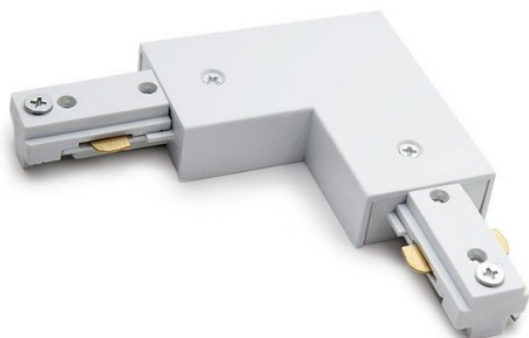

CONECTOR EN L PARA CARRIL BIFÁSICO BLANCO

3,40€ IVA incluido

- Accesorio para instalación de carril bifásico.
- Fabricado en **pvc y acabado blanco**.
- Permite unir dos carriles y crear una **instalación adaptada al espacio**.
- Ideal para la iluminación de espacios de trabajo, locales, etc.

SKU: GU17H

Category: [Carriles para focos LED](#)

DATOS TÉCNICOS

Acabado	Blanco
Garantía	2 años
Tamaño	10,9 x 10,9 x 1,7 cm
Material	Pvc
Certificados	CE - ROHS

GALERÍA DE IMÁGENES

Este accesorio te permite unir carriles bifásicos y así adaptar la iluminación a una estancia en concreto.