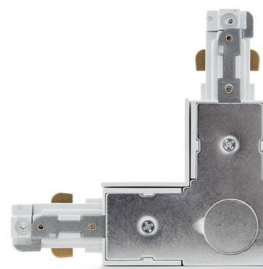

## CONECTOR EN L PARA CARRIL BIFÁSICO BLANCO

**3,40€ IVA incluido**

- Accesorio para instalación de carril bifásico.
- Fabricado en **pvc y acabado blanco**.
- Permite unir dos carriles y crear una **instalación adaptada al espacio**.
- Ideal para la iluminación de espacios de trabajo, locales, etc.

---

**SKU:** GU17H

**Category:** [Carriles para focos LED](#)

## DATOS TÉCNICOS

<b>Acabado</b>	Blanco
<b>Garantía</b>	2 años
<b>Tamaño</b>	10,9 x 10,9 x 1,7 cm
<b>Material</b>	Pvc
<b>Certificados</b>	CE - ROHS

## GALERÍA DE IMÁGENES

Este accesorio te permite unir carriles bifásicos y así adaptar la iluminación a una estancia en concreto.

**TODAVÍA NO HAY VALORACIONES**