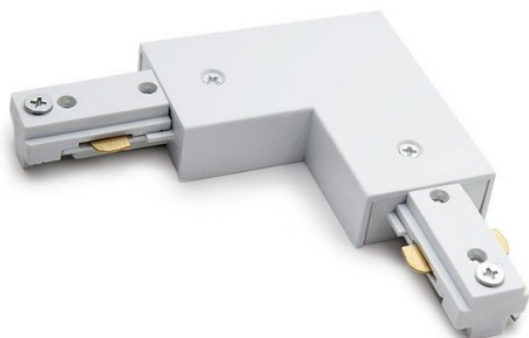

## CONECTOR EN L PARA CARRIL BIFÁSICO BLANCO

**3,40€ IVA incluido**

- Accesorio para instalación de carril bifásico.
- Fabricado en **pvc y acabado blanco**.
- Permite unir dos carriles y crear una **instalación adaptada al espacio**.
- Ideal para la iluminación de espacios de trabajo, locales, etc.

---

**SKU:** GU17H

**Category:** [Carriles para focos LED](#)

## DATOS TÉCNICOS

<b>Acabado</b>	Blanco
<b>Garantía</b>	2 años
<b>Tamaño</b>	10,9 x 10,9 x 1,7 cm
<b>Material</b>	Pvc
<b>Certificados</b>	CE - ROHS

## GALERÍA DE IMÁGENES

Este accesorio te permite unir carriles bifásicos y así adaptar la iluminación a una estancia en concreto.

**TODAVÍA NO HAY VALORACIONES**