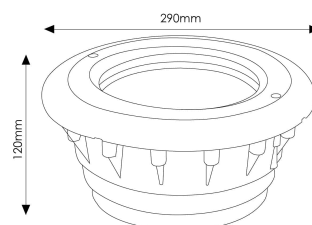

La carcasa **para bombilla de piscina empotrable PAR56 IP68** es una **elección robusta y confiable** para aquellos que buscan iluminar su piscina de manera **segura y eficiente**, garantizando la **resistencia al agua** y una integración estética en entornos acuáticos.

SKU: 348927

Category: [Focos LED para piscinas](#)

DATOS TÉCNICOS

Garantía	3 años
Material	Polycarbonato
Peso	1,625kg
Tamaño	290W mm

GALERÍA DE IMÁGENES

Esta **carcasa para bombilla de piscina empotrable PAR56 IP68** está diseñado para proporcionar una **solución eficiente y segura** de iluminación subacuática