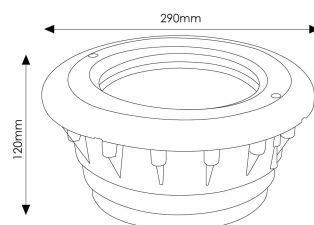

La carcasa **para bombilla de piscina empotrable PAR56 IP68** es una **elección robusta y confiable** para aquellos que buscan iluminar su piscina de manera **segura y eficiente**, garantizando la **resistencia al agua** y una integración estética en entornos acuáticos.

SKU: 348927

Category: [Focos LED para piscinas](#)

DATOS TÉCNICOS

Garantía	3 años
Material	Polycarbonato
Peso	1,625kg
Tamaño	290W mm

GALERÍA DE IMÁGENES

Esta **carcasa para bombilla de piscina empotrable PAR56 IP68** está diseñado para proporcionar una **solución eficiente y segura** de iluminación subacuática