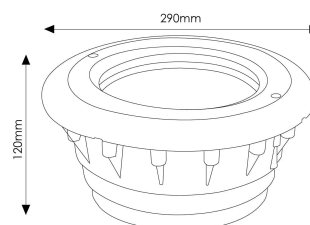

La carcasa **para bombilla de piscina empotrable PAR56 IP68** es una **elección robusta y confiable** para aquellos que buscan iluminar su piscina de manera **segura y eficiente**, garantizando la **resistencia al agua** y una integración estética en entornos acuáticos.

### **DATOS TÉCNICOS**

<b>Garantía</b>	3 años
<b>Material</b>	Polycarbonato
<b>Peso</b>	1,625kg
<b>Tamaño</b>	290W mm

### GALERÍA DE IMÁGENES

Esta **carcasa para bombilla de piscina empotrable PAR56 IP68** está diseñado para proporcionar una **solución eficiente y segura** de iluminación subacuática

Esta carcasa **cuenta con un diseño específico para su instalación en hormigón y liner de piscinas.**