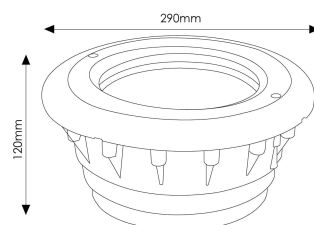

La carcasa **para bombilla de piscina empotrable PAR56 IP68** es una **elección robusta y confiable** para aquellos que buscan iluminar su piscina de manera **segura y eficiente**, garantizando la **resistencia al agua** y una integración estética en entornos acuáticos.

SKU: 348927

Category: [Focos LED para piscinas](#)

DATOS TÉCNICOS

| | |
|-----------------|---------------|
| Garantía | 3 años |
| Material | Polycarbonato |
| Peso | 1,625kg |
| Tamaño | 290W mm |

GALERÍA DE IMÁGENES

Esta **carcasa para bombilla de piscina empotrable PAR56 IP68** está diseñado para proporcionar una **solución eficiente y segura** de iluminación subacuática

Esta carcasa **cuenta con un diseño específico para su instalación en hormigón y liner de piscinas.**