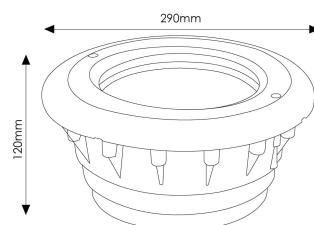

La carcasa **para bombilla de piscina empotrable PAR56 IP68** es una **elección robusta y confiable** para aquellos que buscan iluminar su piscina de manera **segura y eficiente**, garantizando la **resistencia al agua** y una integración estética en entornos acuáticos.

### **DATOS TÉCNICOS**

<b>Garantía</b>	3 años
<b>Material</b>	Polycarbonato
<b>Peso</b>	1,625kg
<b>Tamaño</b>	290W mm

### GALERÍA DE IMÁGENES

Esta **carcasa para bombilla de piscina empotrable PAR56 IP68** está diseñado para proporcionar una **solución eficiente y segura** de iluminación subacuática

Esta carcasa **cuenta con un diseño específico para su instalación en hormigón y liner de piscinas.**