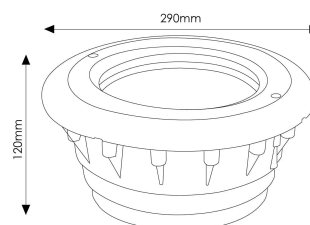

La carcasa **para bombilla de piscina empotrable PAR56 IP68** es una **elección robusta y confiable** para aquellos que buscan iluminar su piscina de manera **segura y eficiente**, garantizando la **resistencia al agua** y una integración estética en entornos acuáticos.

SKU: 348927

Category: [Focos LED para piscinas](#)

DATOS TÉCNICOS

Garantía	3 años
Material	Polycarbonato
Peso	1,625kg
Tamaño	290W mm

GALERÍA DE IMÁGENES

Esta **carcasa para bombilla de piscina empotrable PAR56 IP68** está diseñado para proporcionar una **solución eficiente y segura** de iluminación subacuática