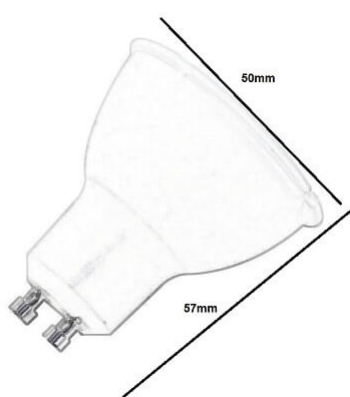

SKU	Precio	Temperatura de color
4581-3K	4,54€ IVA incluido	3000K
4581-4K	4,54€ IVA incluido	4000K
4581-6K	4,54€ IVA incluido	6000K

GALERÍA DE IMÁGENES

Esta bombilla LED de casquillo te permite **regular la cantidad de luz** que quieres que emita.

Además, consigue un **ahorro energético del 80%** y está fabricado con materiales resistentes que aseguran el buen funcionamiento del mismo.

Por otro lado, cuenta con una alta **Vida útil estimada en 40000 horas** y un Índice de Reproducción Cromática **IRC>85** que permite una muestra fiel de los colores.

TODAVÍA NO HAY VALORACIONES