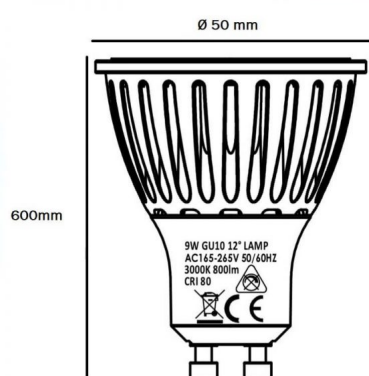

PACK 10 BOMBILLAS LED GU10 9W 24º BRIDGELUX LUZ CÁLIDA, NEUTRA O FRÍA

~~4,61€~~ El precio original era:
~~4,61€~~ **4,38€** El precio actual es: **4,38€**.
IVA incluido

- Pack de 10 bombillas dicroicas LED COB con casquillo Gu10.
- Con **ángulo de apertura 24º** que proporciona luz puntual.
- **De 9W de potencia y un flujo lumínico 990lm.**
- Ofrece protección **IP20**, recomendada para uso en interiores.
- Disponible en tres temperaturas de color: **cálida 3000K, neutro 4000K y fría 6000K.**
- Idónea para iluminar escaparates, techos altos, museos, etc.
 - Al comprar este pack estás consiguiendo un **5% de descuento** sobre el precio por unidad.

SKU: bupackgu10

Category: [Bombillas LED GU10](#)

DATOS TÉCNICOS

Alimentación	175-265V
Ángulo de Apertura (º)	24
Casquillo	GU10
Certificados	CE - ROHS
Ciclos de Encendidos	100000
Eficacia luminosa	110lm/w
Eficiencia Energética	A+
Frecuencia de Trabajo	50/60Hz
Fuente Lumínica	COB Bridgelux
Garantía	5 años
IRC	82
Lúmenes	990
Material	Cerámica
Pack	Sí
Protección IP	IP20
Temperatura Soportada	-20º+40º
Regulable	No
Tamaño	5 x 5,7 cm
Temperatura de color	3000K, 4000K, 6000K
Tiempo de Arranque	0,2s
Vatios	9
Vida útil estimada (H)	35000

GALERÍA DE IMÁGENES

Pack de 10 bombillas microicas de 9W y casquillo GU10. Se caracteriza por gran ahorro energético y una eficacia luminosa de 110lm/w. Hay que destacar también el material utilizado en su fabricación: **cerámica**, ideal en conductividad térmica.