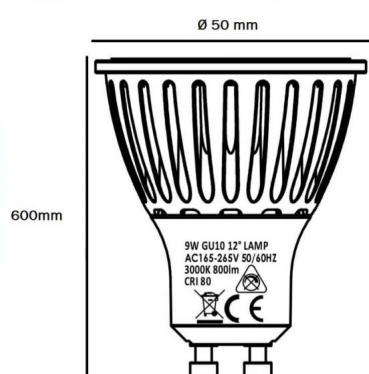

PACK 10 BOMBILLAS LED GU10 9W 24º BRIDGELUX LUZ CÁLIDA, NEUTRA O FRÍA

4,61€ El precio original era:
4,61€.~~4,38€~~ El precio actual es: **4,38€.**
IVA incluido

- Pack de 10 bombillas dicroicas LED COB con casquillo Gu10.
- Con **ángulo de apertura 24º** que proporciona luz puntual.
- **De 9W de potencia y un flujo lumínico 990lm.**
- Ofrece protección **IP20**, recomendada para uso en interiores.
- Disponible en tres temperaturas de color: **cálida 3000K, neutro 4000K y fría 6000K.**
- Idónea para iluminar escaparates, techos altos, museos, etc.
 - Al comprar este pack estás consiguiendo un **5% de descuento** sobre el precio por unidad.

SKU: bupackgu10

Category: [Bombillas LED GU10](#)

DATOS TÉCNICOS

Alimentación	175-265V
Ángulo de Apertura (º)	24
Casquillo	GU10
Certificados	CE - ROHS
Ciclos de Encendidos	100000
Eficacia luminosa	110lm/w
Eficiencia Energética	A+
Frecuencia de Trabajo	50/60Hz
Fuente Lumínica	COB Bridgelux
Garantía	5 años
IRC	82
Lúmenes	990
Material	Cerámica
Pack	Sí
Protección IP	IP20
Temperatura Soportada	-20º+40º
Regulable	No
Tamaño	5 x 5,7 cm
Temperatura de color	3000K, 4000K, 6000K
Tiempo de Arranque	0,2s
Vatios	9
Vida útil estimada (H)	35000

GALERÍA DE IMÁGENES

Pack de 10 bombillas microicas de 9W y casquillo GU10. Se caracteriza por gran ahorro energético y una eficacia luminosa de 110lm/w. Hay que destacar también el material utilizado en su fabricación: **cerámica**, ideal en conductividad térmica.