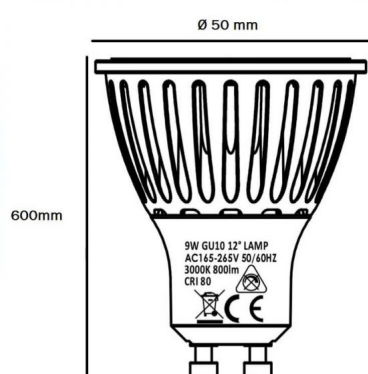

PACK 10 BOMBILLAS LED GU10 9W 24º BRIDGELUX LUZ CÁLIDA, NEUTRA O FRÍA

~~4,61€~~ El precio original era:
~~4,61€~~ **4,38€** El precio actual es: **4,38€**.
IVA incluido

- Pack de 10 bombillas dicroicas LED COB con casquillo Gu10.
- Con **ángulo de apertura 24º** que proporciona luz puntual.
- **De 9W de potencia y un flujo lumínico 990lm.**
- Ofrece protección **IP20**, recomendada para uso en interiores.
- Disponible en tres temperaturas de color: **cálida 3000K, neutro 4000K y fría 6000K.**
- Idónea para iluminar escaparates, techos altos, museos, etc.
 - Al comprar este pack estás consiguiendo un **5% de descuento** sobre el precio por unidad.

SKU: bupackgu10

Category: [Bombillas LED GU10](#)

DATOS TÉCNICOS

Alimentación	175-265V
Ángulo de Apertura (º)	24
Casquillo	GU10
Certificados	CE - ROHS
Ciclos de Encendidos	100000
Eficacia luminosa	110lm/w
Eficiencia Energética	A+
Frecuencia de Trabajo	50/60Hz
Fuente Lumínica	COB Bridgelux
Garantía	5 años
IRC	82
Lúmenes	990
Material	Cerámica
Pack	Sí
Protección IP	IP20
Temperatura Soportada	-20º+40º
Regulable	No
Tamaño	5 x 5,7 cm
Temperatura de color	3000K, 4000K, 6000K
Tiempo de Arranque	0,2s
Vatios	9
Vida útil estimada (H)	35000

GALERÍA DE IMÁGENES

Pack de 10 bombillas microicas de 9W y casquillo GU10. Se caracteriza por gran ahorro energético y una eficacia luminosa de 110lm/w. Hay que destacar también el material utilizado en su fabricación: **cerámica**, ideal en conductividad térmica.