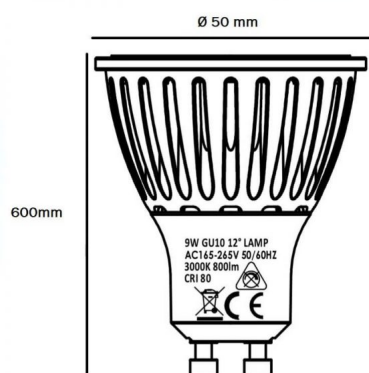

PACK 10 BOMBILLAS LED GU10 9W 24º BRIDGELUX LUZ CÁLIDA, NEUTRA O FRÍA

~~4,61€~~ El precio original era:
~~4,61€~~ **4,38€** El precio actual es: **4,38€**.
IVA incluido

- Pack de 10 bombillas dicroicas LED COB con casquillo Gu10.
- Con **ángulo de apertura 24º** que proporciona luz puntual.
- **De 9W de potencia y un flujo lumínico 990lm.**
- Ofrece protección **IP20**, recomendada para uso en interiores.
- Disponible en tres temperaturas de color: **cálida 3000K, neutro 4000K y fría 6000K.**
- Idónea para iluminar escaparates, techos altos, museos, etc.
 - Al comprar este pack estás consiguiendo un **5% de descuento** sobre el precio por unidad.

SKU: bupackgu10

Category: [Bombillas LED GU10](#)

DATOS TÉCNICOS

Alimentación	175-265V
Ángulo de Apertura (º)	24
Casquillo	GU10
Certificados	CE - ROHS
Ciclos de Encendidos	100000
Eficacia luminosa	110lm/w
Eficiencia Energética	A+
Frecuencia de Trabajo	50/60Hz
Fuente Lumínica	COB Bridgelux
Garantía	5 años
IRC	82
Lúmenes	990
Material	Cerámica
Pack	Sí
Protección IP	IP20
Temperatura Soportada	-20º+40º
Regulable	No
Tamaño	5 x 5,7 cm
Temperatura de color	3000K, 4000K, 6000K
Tiempo de Arranque	0,2s
Vatios	9
Vida útil estimada (H)	35000

GALERÍA DE IMÁGENES

Pack de 10 bombillas microicas de 9W y casquillo GU10. Se caracteriza por gran ahorro energético y una eficacia luminosa de 110lm/w. Hay que destacar también el material utilizado en su fabricación: **cerámica**, ideal en conductividad térmica.