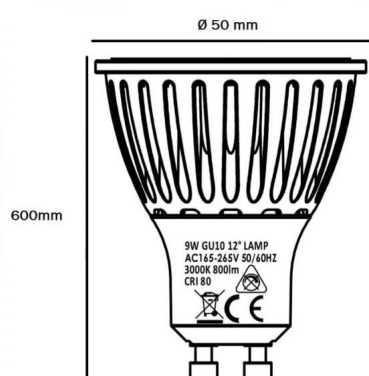

PACK 10 BOMBILLAS LED GU10 9W 24º BRIDGELUX LUZ CÁLIDA, NEUTRA O FRÍA

4,61€ El precio original era:
4,61€.~~4,38€~~ El precio actual es: **4,38€.**
IVA incluido

- Pack de 10 bombillas dicroicas LED COB con casquillo Gu10.
- Con **ángulo de apertura 24º** que proporciona luz puntual.
- **De 9W de potencia y un flujo lumínico 990lm.**
- Ofrece protección **IP20**, recomendada para uso en interiores.
- Disponible en tres temperaturas de color: **cálida 3000K, neutro 4000K y fría 6000K.**
- Idónea para iluminar escaparates, techos altos, museos, etc.
 - Al comprar este pack estás consiguiendo un **5% de descuento** sobre el precio por unidad.

SKU: bupackgu10

Category: [Bombillas LED GU10](#)

DATOS TÉCNICOS

Alimentación	175-265V
Ángulo de Apertura (º)	24
Casquillo	GU10
Certificados	CE - ROHS
Ciclos de Encendidos	100000
Eficacia luminosa	110lm/w
Eficiencia Energética	A+
Frecuencia de Trabajo	50/60Hz
Fuente Lumínica	COB Bridgelux
Garantía	5 años
IRC	82
Lúmenes	990
Material	Cerámica
Pack	Sí
Protección IP	IP20
Temperatura Soportada	-20º+40º
Regulable	No
Tamaño	5 x 5,7 cm
Temperatura de color	3000K, 4000K, 6000K
Tiempo de Arranque	0,2s
Vatios	9
Vida útil estimada (H)	35000

GALERÍA DE IMÁGENES

Pack de 10 bombillas microicas de 9W y casquillo GU10. Se caracteriza por gran ahorro energético y una eficacia luminosa de 110lm/w. Hay que destacar también el material utilizado en su fabricación: **cerámica**, ideal en conductividad térmica.