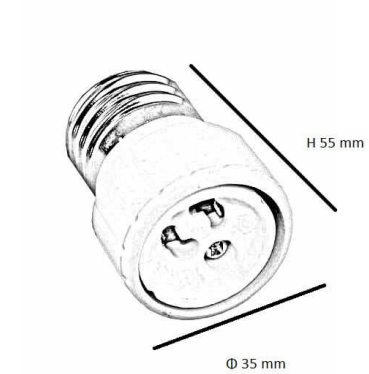

CASQUILLO ADAPTADOR E27 GU10

1,17€ IVA incluido

- **Casquillo adaptador** de color blanco.
 - Para pasar de un casquillo **E27** a lámparas con **casquillo GU10**.
 - Su uso y montaje es sencillo y rápido.
 - Fabricado en termo-plástico con base de cerámica resistente al calor.
 - Con protección IP20, recomendado para uso en interiores.

SKU: 3238

Categories: [Bombillas LED E27](#), [Bombillas LED GU10](#)

DATOS TÉCNICOS

Casquillo	E27, GU10
Certificados	CE - ROHS
Garantía	2 años
Material	Termoplástico ignífugo
Peso	0,031 kg
Protección IP	IP20

Tamaño

3 x 4 cm

GALERÍA DE IMÁGENES

Este accesorio es muy útil para poder utilizar tus bombillas GU10 en luminarias con casquillo E27.

TODAVÍA NO HAY VALORACIONES