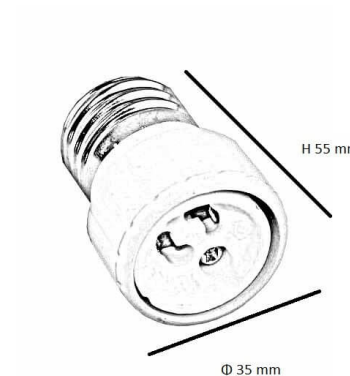

Tamaño

3 x 4 cm

GALERÍA DE IMÁGENES

Este accesorio es muy útil para poder utilizar tus bombillas GU10 en luminarias con casquillo E27.

TODAVÍA NO HAY VALORACIONES