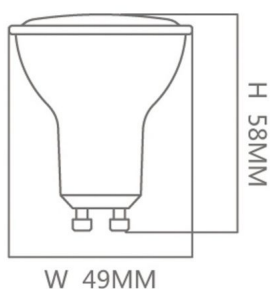

SKU	Precio	Temperatura de color
GU7504-3K	1,29€ IVA incluido	3000K
GU7504-4K	1,29€ IVA incluido	4000K
GU7504-6K	1,29€ IVA incluido	6000K

GALERÍA DE IMÁGENES

Esta bombilla dicroica de casquillo tipo GU10 se caracteriza por una **instalación muy sencilla y rápida**. Es suficiente con retirar el halógeno tradicional y colocar la nueva GU10 que tiene conexión directa a la red.

Además, su reducido tamaño unido a la potencia y ángulo de apertura, la convierten en una opción