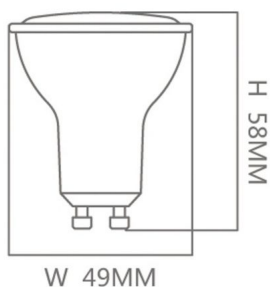

SKU	Precio	Temperatura de color
GU7504-3K	1,29€ IVA incluido	3000K
GU7504-4K	1,29€ IVA incluido	4000K
GU7504-6K	1,29€ IVA incluido	6000K

GALERÍA DE IMÁGENES

Esta bombilla dicroica de casquillo tipo GU10 se caracteriza por una **instalación muy sencilla y rápida**. Es suficiente con retirar el halógeno tradicional y colocar la nueva GU10 que tiene conexión directa a la red.

Además, su reducido tamaño unido a la potencia y ángulo de apertura, la convierten en una opción