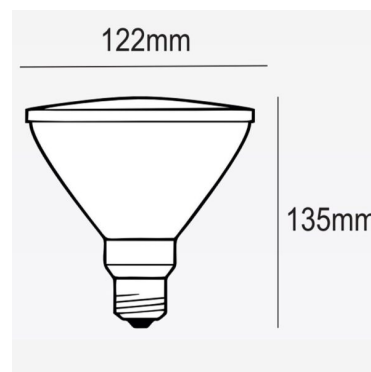

Alimentación	220 - 240V
Temperatura de color	Verde
IRC	80
Material	Cristal
Eficiencia Energética	A+
Lúmenes	825lm
Ángulo de Apertura (º)	120º
Casquillo	E27
Certificados	CE - ROHS
Protección IP	IP65
Vida útil estimada (H)	30000
Tamaño	12,2 x 13,5cm
Frecuencia de Trabajo	50/60Hz
Temperatura Soportada	-20°C ~ +55°C
Ciclos de Encendidos	100000
Tiempo de Arranque	0,2s

GALERÍA DE IMÁGENES