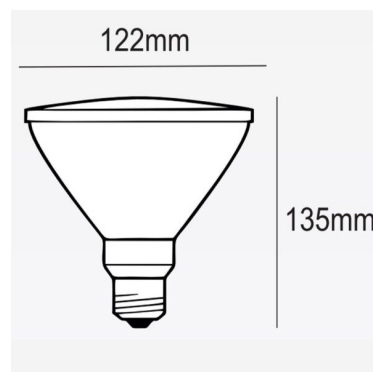

Alimentación	220 - 240V
Temperatura de color	Verde
IRC	80
Material	Cristal
Eficiencia Energética	A+
Lúmenes	825lm
Ángulo de Apertura (º)	120º
Casquillo	E27
Certificados	CE - ROHS
Protección IP	IP65
Vida útil estimada (H)	30000
Tamaño	12,2 x 13,5cm
Frecuencia de Trabajo	50/60Hz
Temperatura Soportada	-20°C ~ +55°C
Ciclos de Encendidos	100000
Tiempo de Arranque	0,2s

GALERÍA DE IMÁGENES